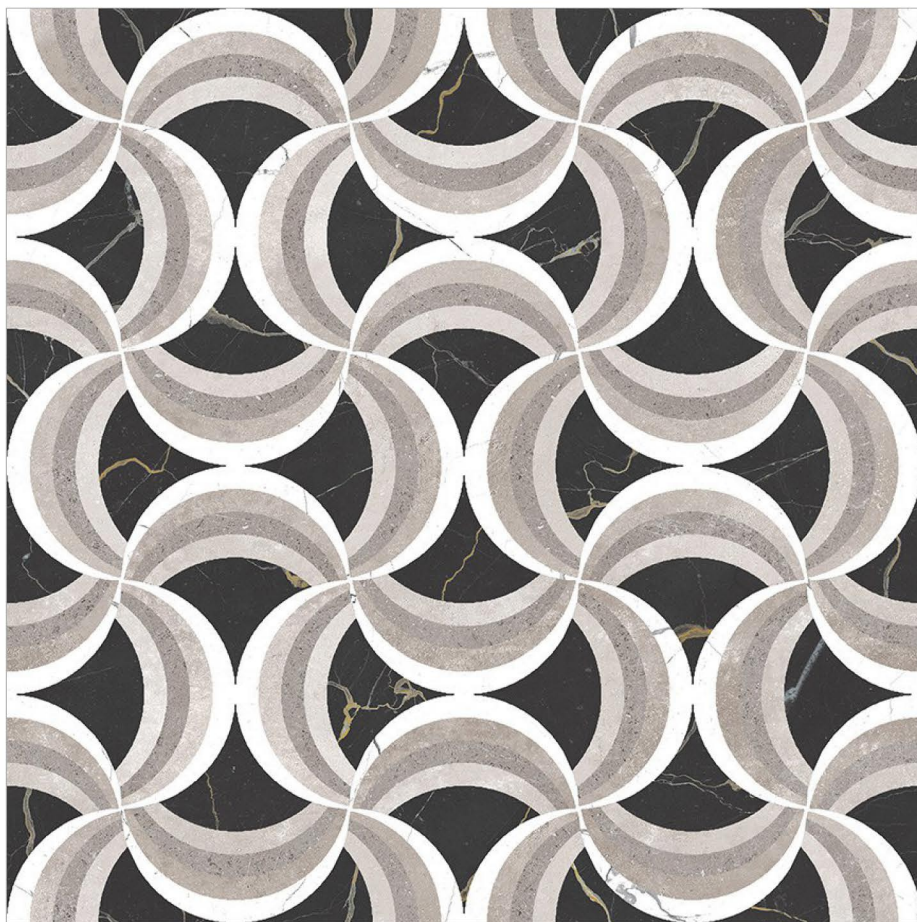

**600X**  
600MM

**Glossy**  
Finish

CLOVID  
**GREY DARK**

**R-06**

CLOVID  
**GREYLIGHT**

**R-06**

**COSTA  
DECOR**

**600X  
600MM**