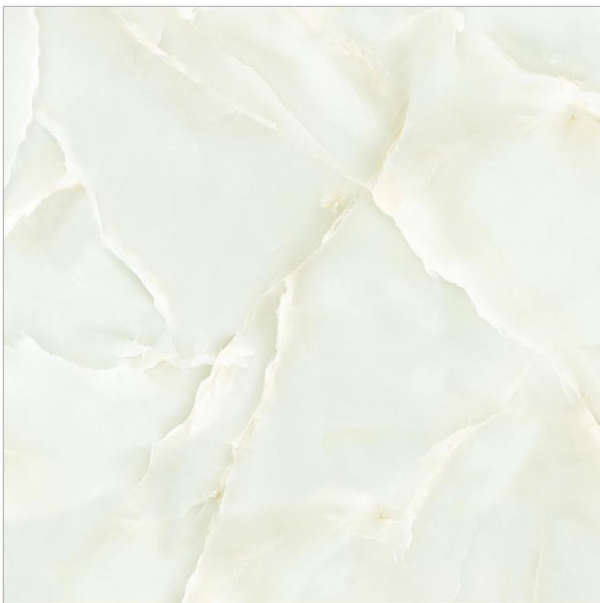

**R-06**

**ORBIK OLIVE**

OREAL  
**WHITE DECOR**

**600X**  
600MM

**Glossy**  
Finish

OREAL  
**WHITE**

**R-06**

**OREAL WHITE**