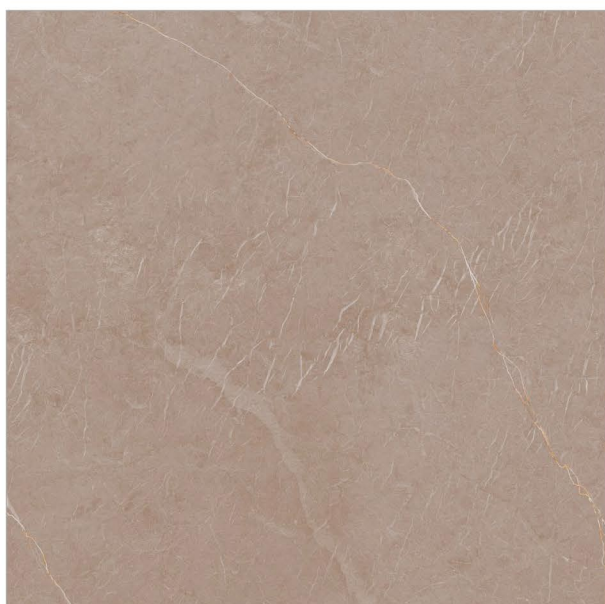

**ALDO
MUSTARD
DECOR**

**600X
600MM**

**Glossy
Finish**

**ALDO
MUSTARD DARK**