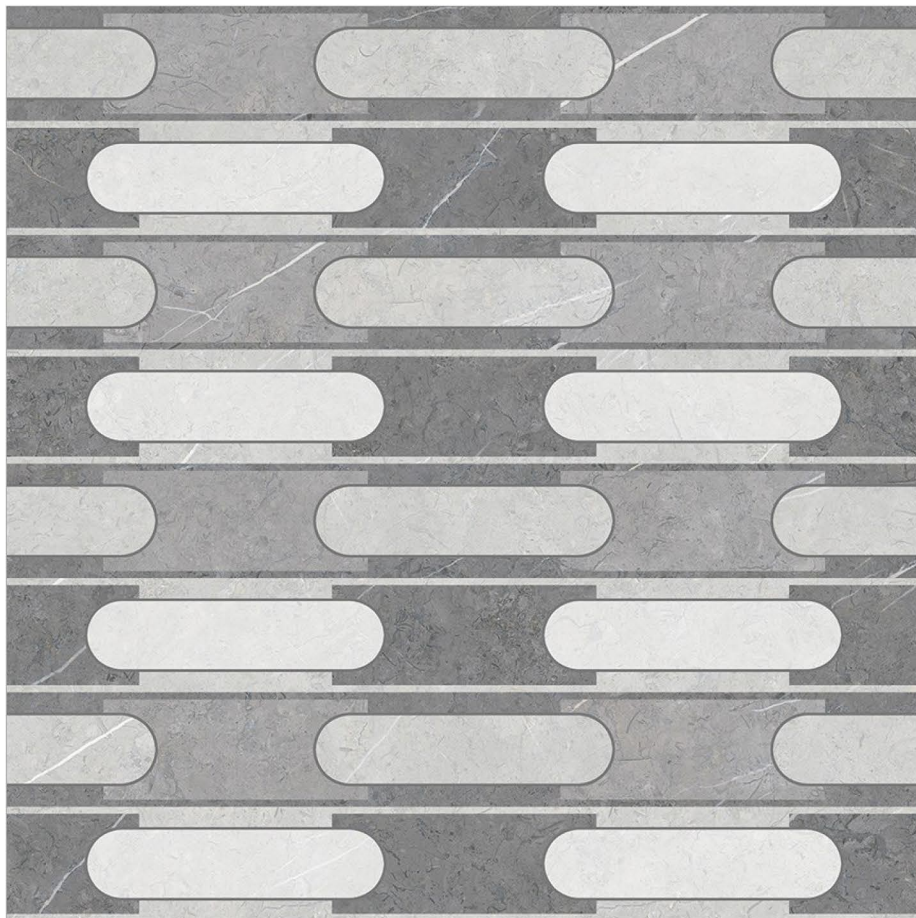

**600X
600MM**

**Glossy
Finish**

R-06

R-06