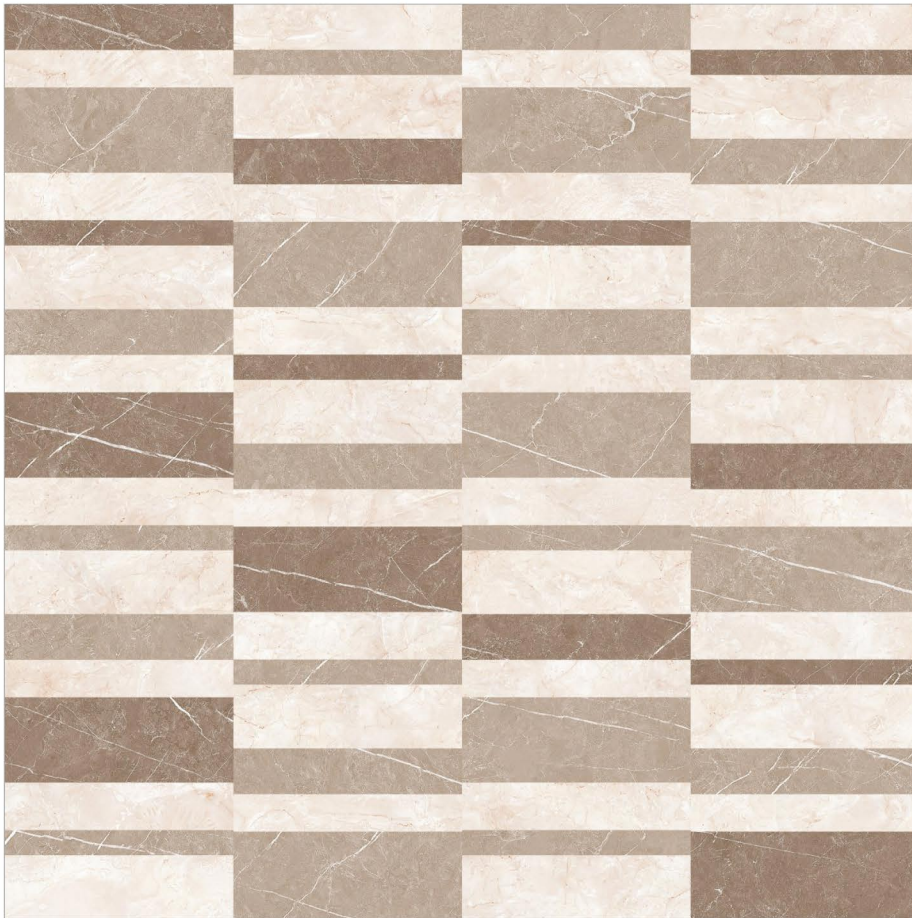

LOGAN
MIX DECOR

600X
600MM

Glossy
Finish

LOGAN
MIX

R-06