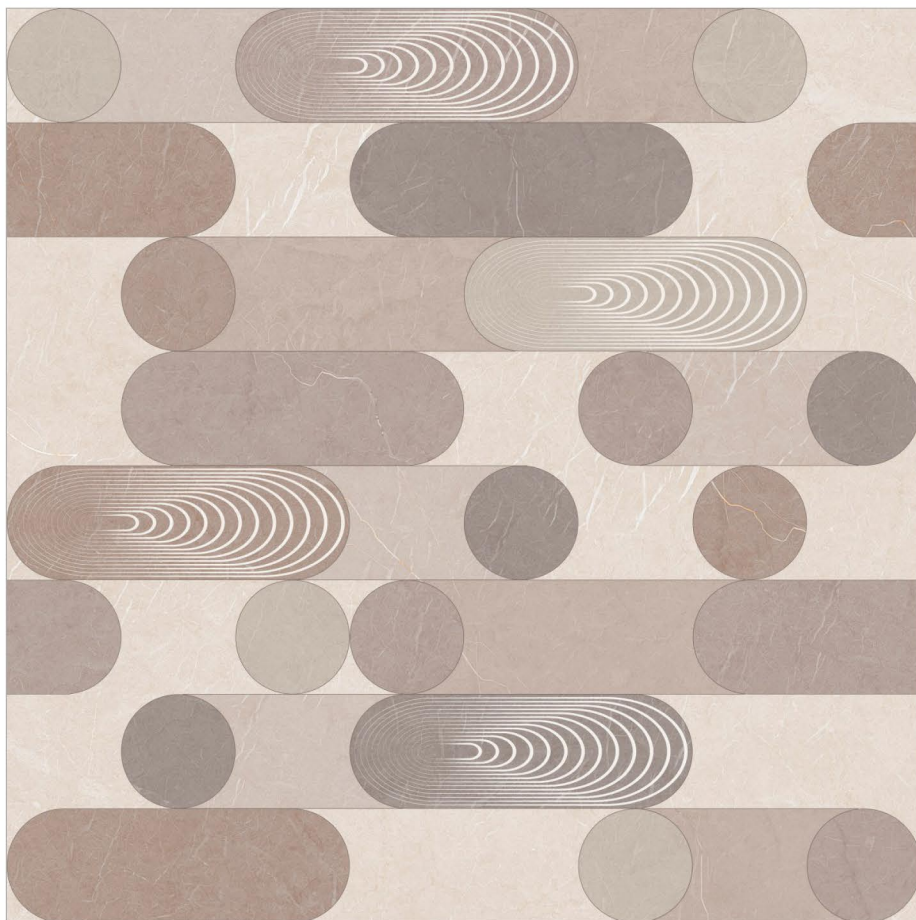

ALDO  
**GREY DARK**

**R-06**

ALDO  
**GREY LIGHT**

**R-06**

**ALDO GREY**

**ALDO  
MUSTARD  
DECOR**

**600X  
600MM**

**Glossy  
Finish**